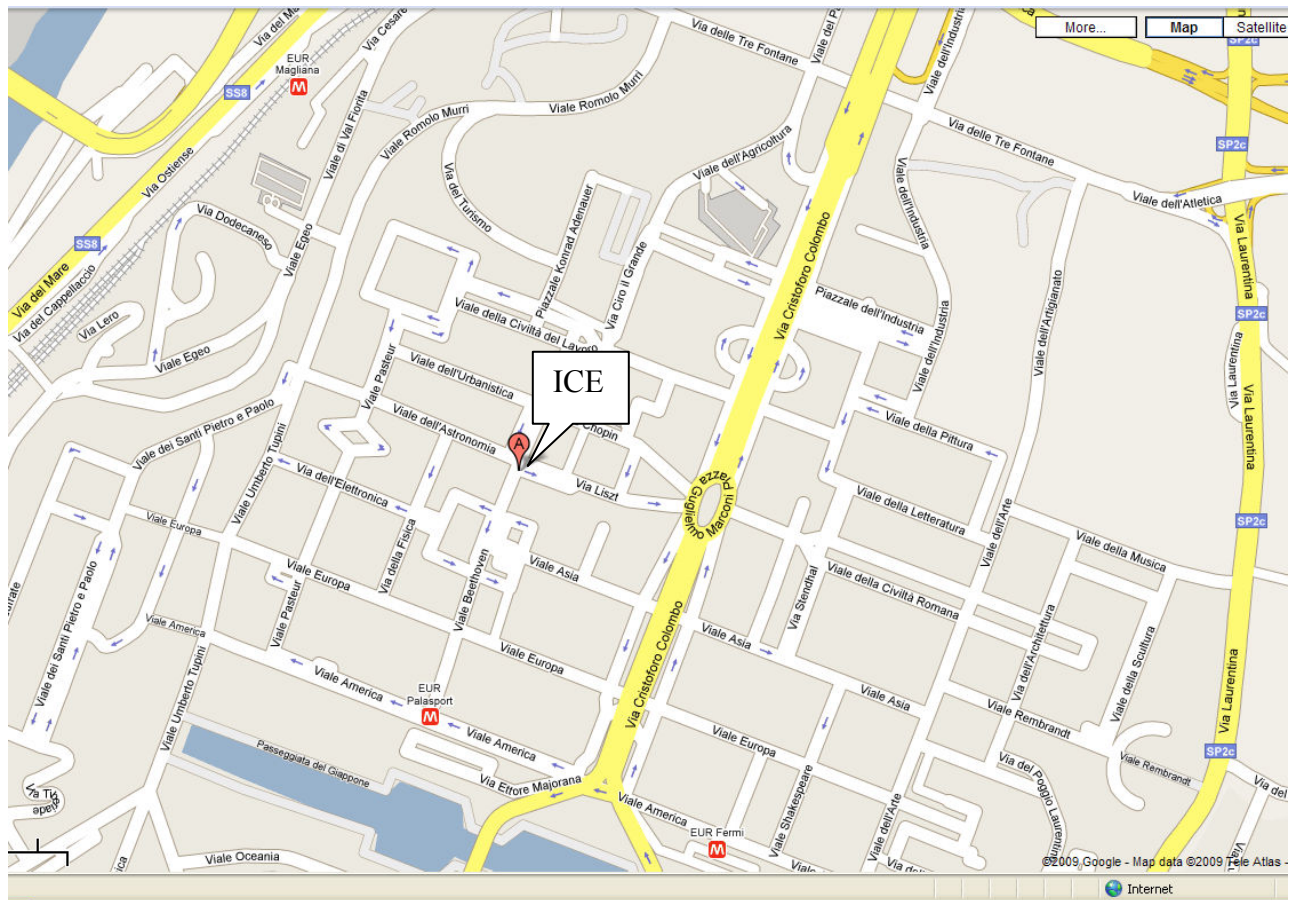

## Come Raggiungere L'ICE // How to Get to ICE

Istituto nazionale Commercio Estero  
VIA LISZT, 21  
00144 ROMA (RM)

La metro più vicina è **LINEA B** fermata **Eur Palasport**.

//

The closest metro stop is the **Eur Palasport** stop on **LINE B**.